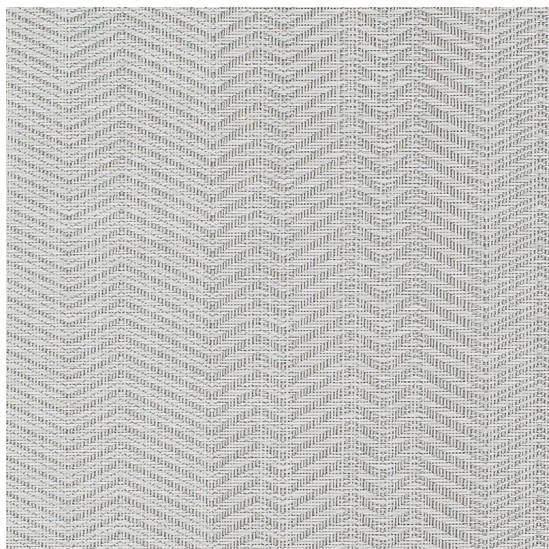

Wave Grey

<https://www.jpodlahy.cz/detail-produktu/8105/wave-grey>

Značka:	Chilewich contract
Název kolekce:	Wave
Barva:	Šedá
Typ produktu:	Tkaný vinyl
Vysvětlivky technických parametrů	

K dispozici ve formátu

1	
Číslo materiálu	---
Rozměr	1,83 m