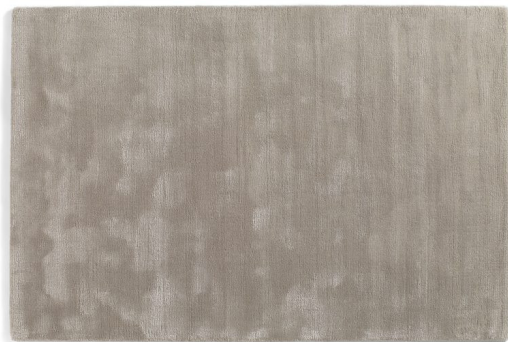

# Agra Platinum

<https://www.jpodlahy.cz/detail-produktu/8135/agra-platinum>

Značka:	Jacaranda
Název kolekce:	Agra
Barva:	Šedá
Typ produktu:	Koberce
Způsob pokládky:	Volná pokládka
Třída zátěže:	32
Hořlavost:	Efl
Vzhled:	Ručně tkaný
Složení vlákna:	Vlna
Standardní podklad:	Rolový
Celková tloušťka:	24.00 mm
Celková hmotnost vlasu:	5000 g

## K dispozici ve formátu

1	Číslo materiálu	---
	Rozměr	120 x 180 cm

2	Číslo materiálu	---
	Rozměr	170 x 240 cm

3	Číslo materiálu	---
	Rozměr	250 x 200 cm

4	Číslo materiálu	---
	Rozměr	200 x 300 cm

5	Číslo materiálu	---
	Rozměr	250 x 350 cm