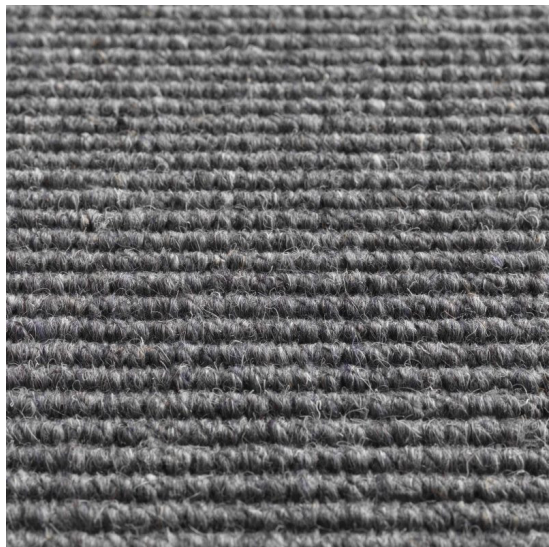

Heyford Criggion

<https://www.jpodlahy.cz/detail-produktu/8183/heyford-criggion>

Značka:	Jacaranda
Název kolekce:	Heyford
Barva:	Černá
Typ produktu:	Koberce
Způsob pokládky:	Lepené
Třída zátěže:	23, 33
Hořlavost:	Bfl-s1
Vzhled:	Tkaný
Složení vlákna:	Vlna
Standardní podklad:	Rolový
Celková tloušťka:	5.90 mm
Celková hmotnost vlasu:	850 g
Vysvětlivky technických parametrů	

K dispozici ve formátu

1	
Číslo materiálu	---
Rozměr	4 m

2	
Číslo materiálu	---
Rozměr	5 m