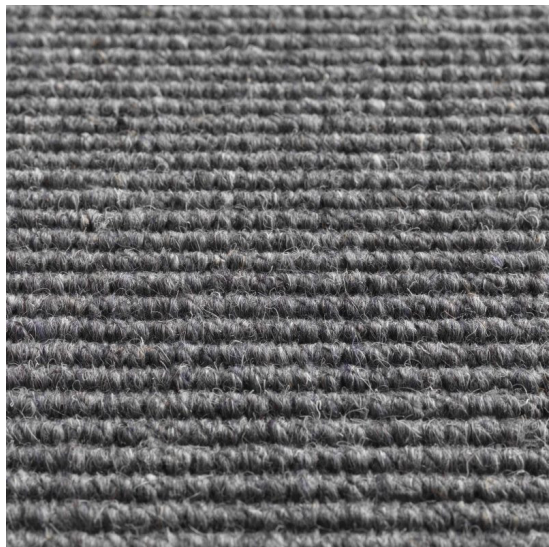

Heyford Jay

<https://www.jpodlahy.cz/detail-produktu/8184/heyford-jay>

Značka:	Jacaranda
Název kolekce:	Heyford
Barva:	Běžová
Typ produktu:	Koberce
Způsob pokládky:	Lepené
Třída zátěže:	23, 33
Hořlavost:	Bfl-s1
Vzhled:	Tkaný
Složení vlákna:	Vlna
Standardní podklad:	Rolový
Celková tloušťka:	5.90 mm
Celková hmotnost vlasu:	850 g
Vysvětlivky technických parametrů	

K dispozici ve formátu

1	
Číslo materiálu	---
Rozměr	4 m

2	
Číslo materiálu	---
Rozměr	5 m