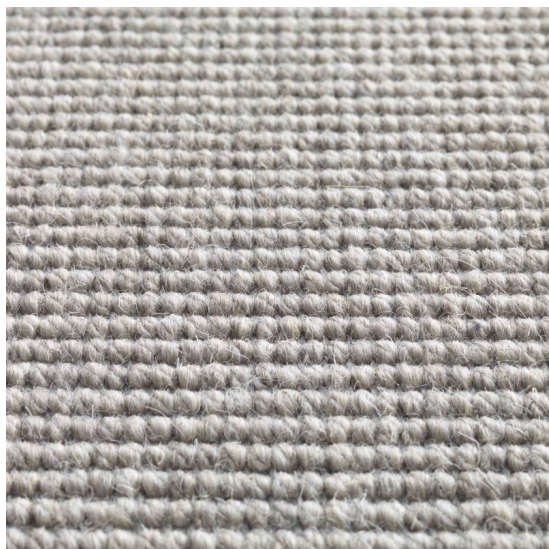

Heyford Nickel

<https://www.jpodlahy.cz/detail-produktu/8185/heyford-nickel>

Značka:	Jacaranda
Název kolekce:	Heyford
Barva:	Šedá
Typ produktu:	Koberce
Způsob pokládky:	Lepené
Třída zátěže:	23, 33
Hořlavost:	Bfl-s1
Vzhled:	Tkaný
Složení vlákna:	Vlna
Standardní podklad:	Rolový
Celková tloušťka:	5.90 mm
Celková hmotnost vlasu:	850 g
Vysvětlivky technických parametrů	

K dispozici ve formátu

1	
Číslo materiálu	---
Rozměr	4 m

2	
Číslo materiálu	---
Rozměr	5 m