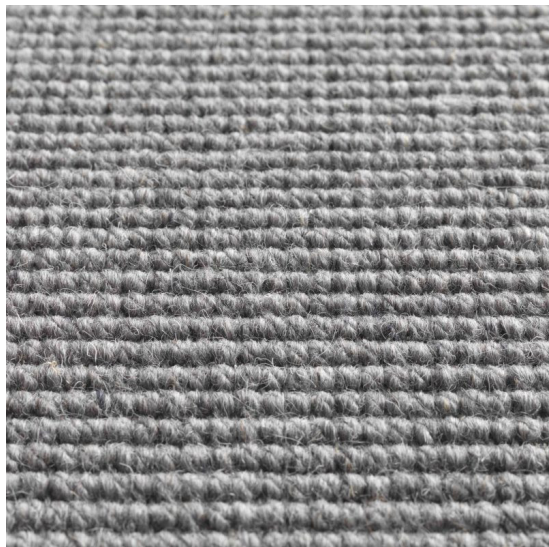

# Heyford Trevally

<https://www.jpodlahy.cz/detail-produktu/8188/heyford-trevally>

Značka:	Jacaranda
Název kolekce:	Heyford
Barva:	Šedá
Typ produktu:	Koberce
Způsob pokládky:	Lepené
Třída zátěže:	23, 33
Hořlavost:	Bfl-s1
Vzhled:	Tkaný
Složení vlákna:	Vlna
Standardní podklad:	Rolový
Celková tloušťka:	5.90 mm
Celková hmotnost vlasu:	850 g
<a href="#">Vysvětlivky technických parametrů</a>	

## K dispozici ve formátu

1	
Číslo materiálu	---
Rozměr	4 m

2	
Číslo materiálu	---
Rozměr	5 m