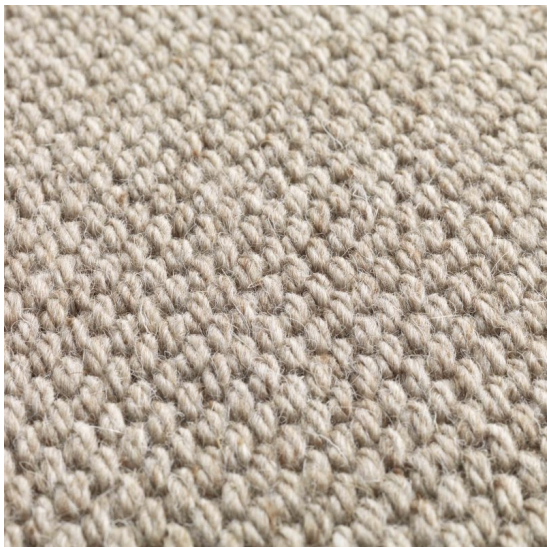

Holcot Quail

<https://www.jpodlahy.cz/detail-produktu/8196/holcot-quail>

Značka:	Jacaranda
Název kolekce:	Holcot
Barva:	Běžová
Typ produktu:	Koberce
Způsob pokládky:	Lepené
Třída zátěže:	23, 32
Hořlavost:	Bfl-s1
Vzhled:	Tkaný
Složení vlákna:	Vlna
Standardní podklad:	Rolový
Celková tloušťka:	6.30 mm
Celková hmotnost:	850 g
Vysvětlivky technických parametrů	

K dispozici ve formátu

1	
Číslo materiálu	---
Rozměr	4 m

2	
Číslo materiálu	---
Rozměr	5 m