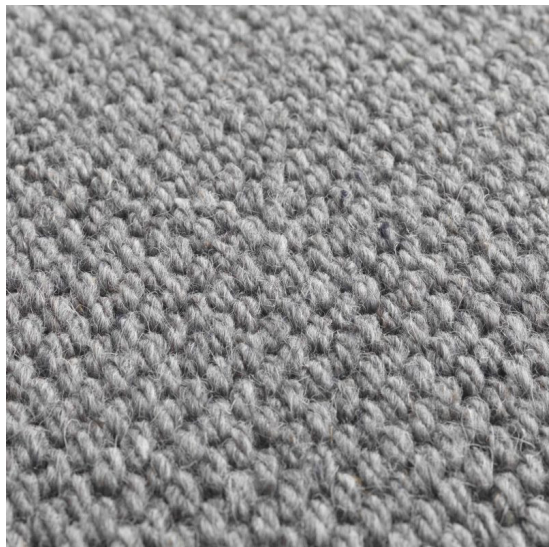

Holcot Trevally

<https://www.jpodlahy.cz/detail-produktu/8197/holcot-trevally>

Značka:	Jacaranda
Název kolekce:	Holcot
Barva:	Šedá
Typ produktu:	Koberce
Způsob pokládky:	Lepené
Třída zátěže:	23, 32
Hořlavost:	Bfl-s1
Vzhled:	Tkaný
Složení vlákna:	Vlna
Standardní podklad:	Rolový
Celková tloušťka:	6.30 mm
Celková hmotnost:	850 g
Vysvětlivky technických parametrů	