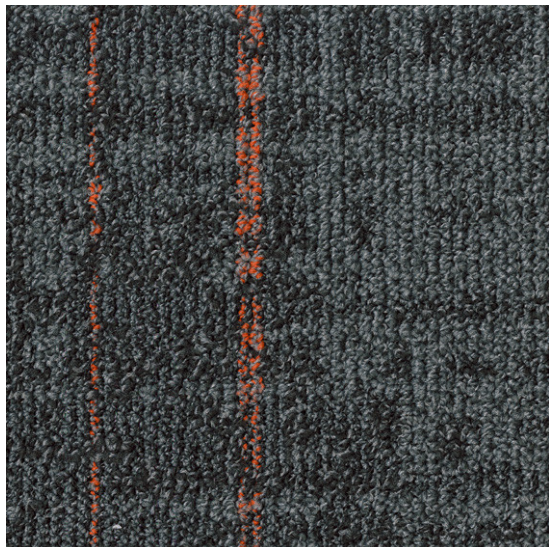

Stitch AA46 5103

<https://www.jpodlahy.cz/detail-produktu/821/stitch-aa46-5103>

Značka:	Desso
Název kolekce:	Stitch
Barva:	Šedá, Vícebarevný
Typ produktu:	Koberce
Způsob pokládky:	Lepené
Třída zátěže:	33
Hořlavost:	Bfl-s1
Vzhled:	Smyčkový (všíváný)
Složení vlákna:	Polyamid
Standardní podklad:	Desso EcoBase®
Celková tloušťka:	6.50 mm
Celková hmotnost:	3950 g
Celková hmotnost vlasu:	590 g
Hmotnost vlasu nad povrchem:	395 g
Kročejevý útlum hluku:	25 dB
Elektrický odpor:	$R \leq 10^9 \Omega$
Speciální vlastnosti:	Protiskluzný, Akustický

[Vysvětlivky technických parametrů](#)

K dispozici ve formátu

1	
Číslo materiálu	710786005
Rozměr	50 x 50 cm
Balení	5 m ² (20 ks)