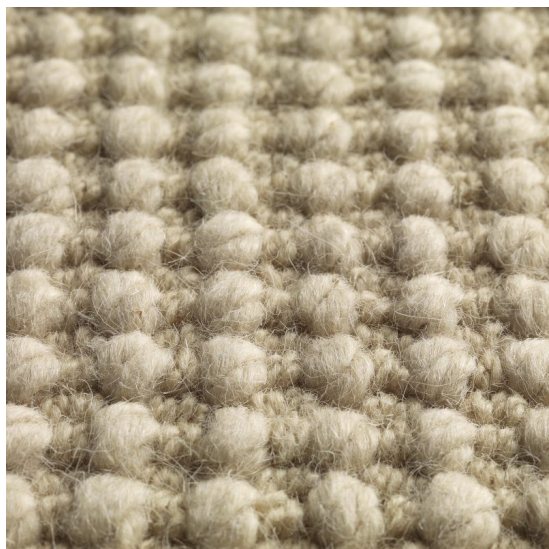

Chatra Millet

<https://www.jpodlahy.cz/detail-produktu/8214/chatra-millet>

Značka:	Jacaranda
Název kolekce:	Chatra
Barva:	Běžová
Typ produktu:	Koberce
Způsob pokládky:	Lepené
Třída zátěže:	23, 33
Hořlavost:	Bfl-s1
Vzhled:	Ručně tkaný
Složení vlákna:	Vlna
Standardní podklad:	Rolový
Celková tloušťka:	15.00 mm
Celková hmotnost vlasu:	2700 g
Vysvětlivky technických parametrů	

K dispozici ve formátu

1	
Číslo materiálu	---
Rozměr	4 m

2	
Číslo materiálu	---
Rozměr	5 m