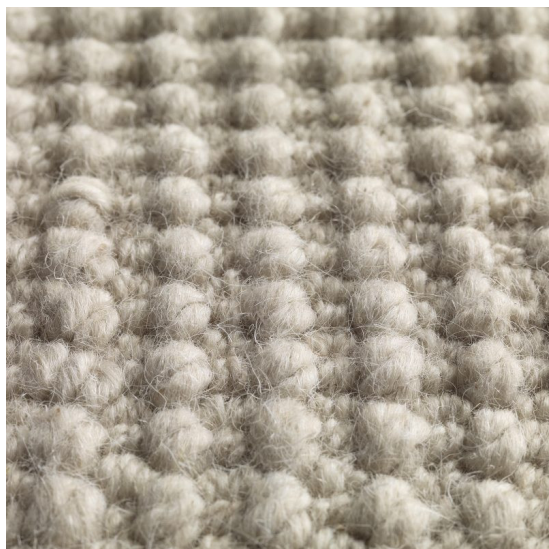

Chatra Putty

<https://www.jpodlahy.cz/detail-produktu/8215/chatra-putty>

Značka:	Jacaranda
Název kolekce:	Chatra
Barva:	Běžová
Typ produktu:	Koberce
Způsob pokládky:	Lepené
Třída zátěže:	23, 33
Hořlavost:	Bfl-s1
Vzhled:	Ručně tkaný
Složení vlákna:	Vlna
Standardní podklad:	Rolový
Celková tloušťka:	15.00 mm
Celková hmotnost vlasu:	2700 g
Vysvětlivky technických parametrů	

K dispozici ve formátu

1	
Číslo materiálu	---
Rozměr	4 m

2	
Číslo materiálu	---
Rozměr	5 m