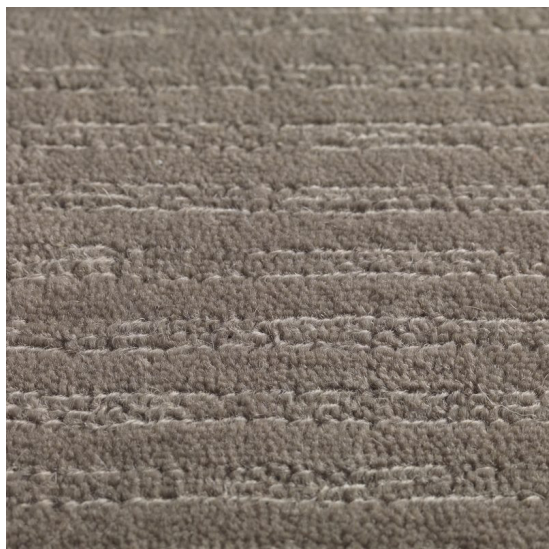

# Jaisalmer Heron

<https://www.jpodlahy.cz/detail-produktu/8226/jaisalmer-heron>

Značka:	Jacaranda
Název kolekce:	Jaisalmer
Barva:	Šedá
Typ produktu:	Koberce
Způsob pokládky:	Lepené
Třída zátěže:	33
Hořlavost:	Cfl-s1
Vzhled:	Ručně tkaný
Složení vlákna:	Vlna
Standardní podklad:	Rolový
Celková tloušťka:	12.00 mm
Celková hmotnost vlasu:	2400 g
<a href="#">Vysvětlivky technických parametrů</a>	

## K dispozici ve formátu

1	
Číslo materiálu	---
Rozměr	4 m

2	
Číslo materiálu	---
Rozměr	5 m