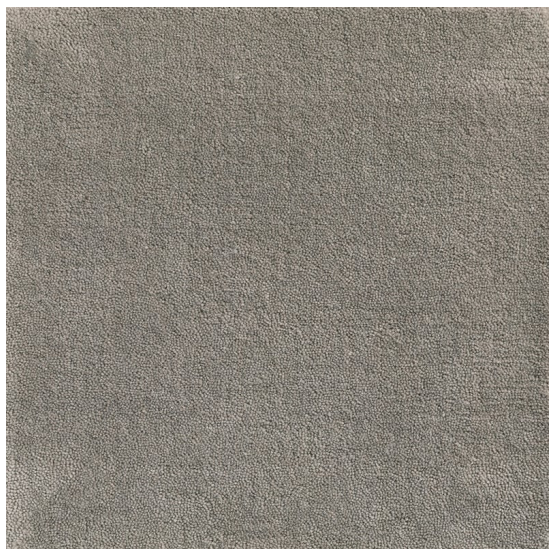

Jaspur Artemisia

<https://www.jpodlahy.cz/detail-produktu/8231/jaspur-artemisia>

Značka:	Jacaranda
Název kolekce:	Jaspur
Barva:	Šedá
Typ produktu:	Koberce
Způsob pokládky:	Lepené
Třída zátěže:	33
Hořlavost:	Cfl-s1
Vzhled:	Ručně tkaný
Složení vlákna:	Vlna
Standardní podklad:	Rolový
Celková tloušťka:	13.00 mm
Celková hmotnost vlasu:	2800 g
Vysvětlivky technických parametrů	

K dispozici ve formátu

1	
Číslo materiálu	---
Rozměr	4 m

2	
Číslo materiálu	---
Rozměr	5 m