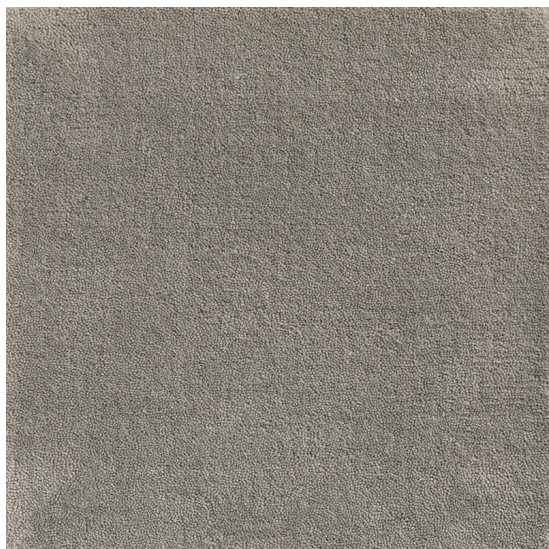

# Jaspur Artemisia

<https://www.jpodlahy.cz/detail-produktu/8231/jaspur-artemisia>

Značka:	Jacaranda
Název kolekce:	Jaspur
Barva:	Šedá
Typ produktu:	Koberce
Způsob pokládky:	Lepené
Třída zátěže:	33
Hořlavost:	Cfl-s1
Vzhled:	Ručně tkaný
Složení vlákna:	Vlna
Standardní podklad:	Rolový
Celková tloušťka:	13.00 mm
Celková hmotnost vlasu:	2800 g
<a href="#">Vysvětlivky technických parametrů</a>	