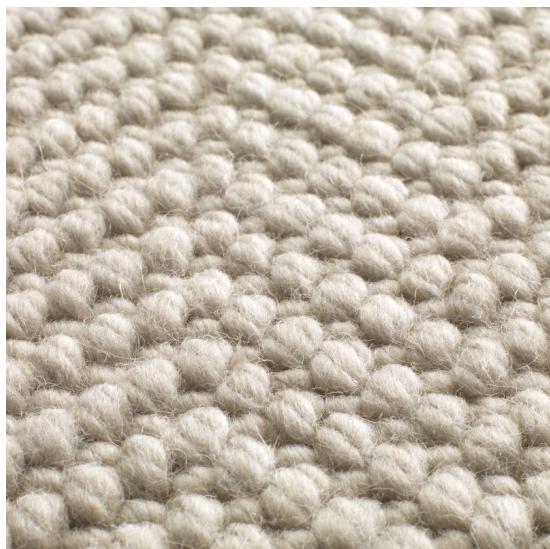

Natural Weave Herringbone Marl

<https://www.jpodlahy.cz/detail-produktu/8268/natural-weave-herringbone-marl>

Značka:	Jacaranda
Název kolekce:	Natural Weave Herringbone
Barva:	Běžová
Typ produktu:	Koberce
Způsob pokládky:	Lepené
Třída zátěže:	23, 32
Hořlavost:	Cfl-s1
Vzhled:	Tkaný
Složení vlákna:	Vlna
Standardní podklad:	Rolový
Celková tloušťka:	10.00 mm
Celková hmotnost vlasu:	1575 g
Vysvětlivky technických parametrů	

K dispozici ve formátu

1	
Číslo materiálu	---
Rozměr	4 m