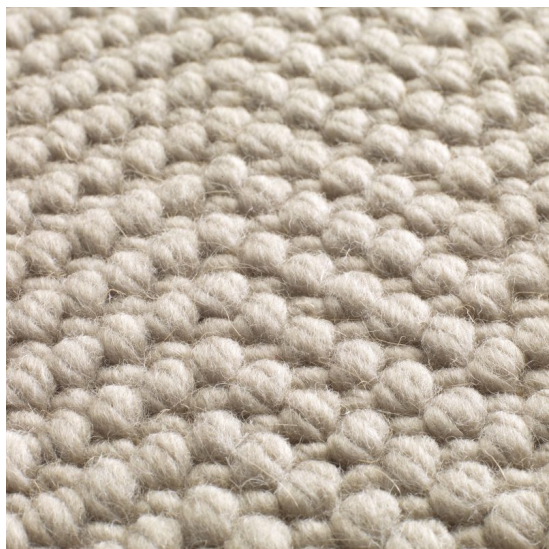

Natural Weave Herringbone Oatmeal

<https://www.jpodlahy.cz/detail-produktu/8269/natural-weave-herringbone-oatmeal>

Značka:	Jacaranda
Název kolekce:	Natural Weave Herringbone
Barva:	Běžová
Typ produktu:	Koberce
Způsob pokládky:	Lepené
Třída zátěže:	23, 32
Hořlavost:	Cfl-s1
Vzhled:	Tkaný
Složení vlákna:	Vlna
Standardní podklad:	Rolový
Celková tloušťka:	10.00 mm
Celková hmotnost vlasu:	1575 g
Vysvětlivky technických parametrů	

K dispozici ve formátu

1	
Číslo materiálu	---
Rozměr	4 m