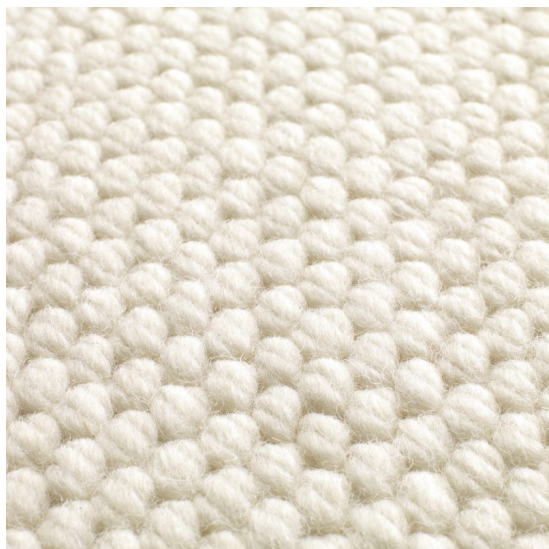

# Natural Weave Hexagon Ivory

<https://www.jpodlahy.cz/detail-produktu/8276/natural-weave-hexagon-ivory>

Značka:	Jacaranda
Název kolekce:	Natural Weave Hexagon
Barva:	Bílá
Typ produktu:	Koberce
Způsob pokládky:	Lepené
Třída zátěže:	23, 31
Hořlavost:	Cfl-s1
Vzhled:	Tkaný
Složení vlákna:	Vlna
Standardní podklad:	Rolový
Celková tloušťka:	9.00 mm
Celková hmotnost vlasu:	1275 g
<a href="#">Vysvětlivky technických parametrů</a>	

## K dispozici ve formátu

1	
Číslo materiálu	---
Rozměr	4 m