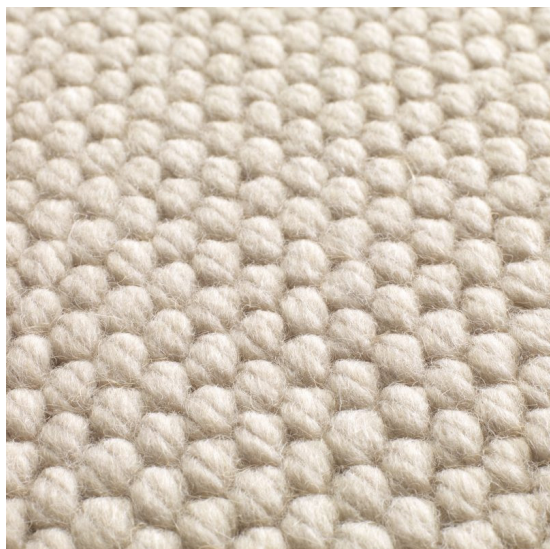

# Natural Weave Hexagon Pearl

<https://www.jpodlahy.cz/detail-produktu/8279/natural-weave-hexagon-pearl>

Značka:	Jacaranda
Název kolekce:	Natural Weave Hexagon
Barva:	Běžová
Typ produktu:	Koberce
Způsob pokládky:	Lepené
Třída zátěže:	23, 31
Hořlavost:	Cfl-s1
Vzhled:	Tkaný
Složení vlákna:	Vlna
Standardní podklad:	Rolový
Celková tloušťka:	9.00 mm
Celková hmotnost vlasu:	1275 g
<a href="#">Vysvětlivky technických parametrů</a>	

## K dispozici ve formátu

1	
Číslo materiálu	---
Rozměr	4 m