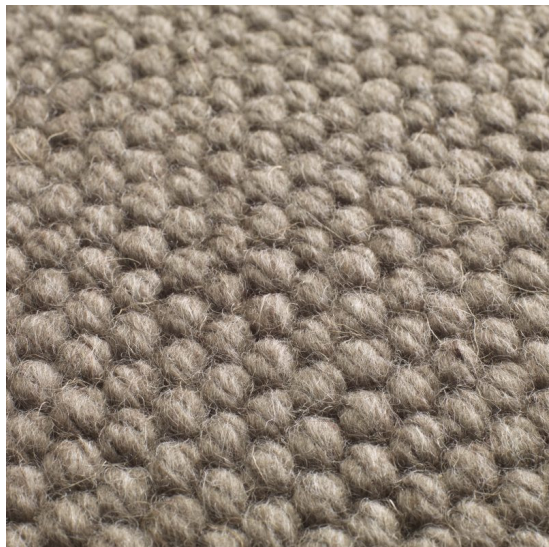

Natural Weave Hexagon Taupe

<https://www.jpodlahy.cz/detail-produktu/8281/natural-weave-hexagon-taupe>

Značka:	Jacaranda
Název kolekce:	Natural Weave Hexagon
Barva:	Hnědá
Typ produktu:	Koberce
Způsob pokládky:	Lepené
Třída zátěže:	23, 31
Hořlavost:	Cfl-s1
Vzhled:	Tkaný
Složení vlákna:	Vlna
Standardní podklad:	Rolový
Celková tloušťka:	9.00 mm
Celková hmotnost vlasu:	1275 g
Vysvětlivky technických parametrů	

K dispozici ve formátu

1	
Číslo materiálu	---
Rozměr	4 m