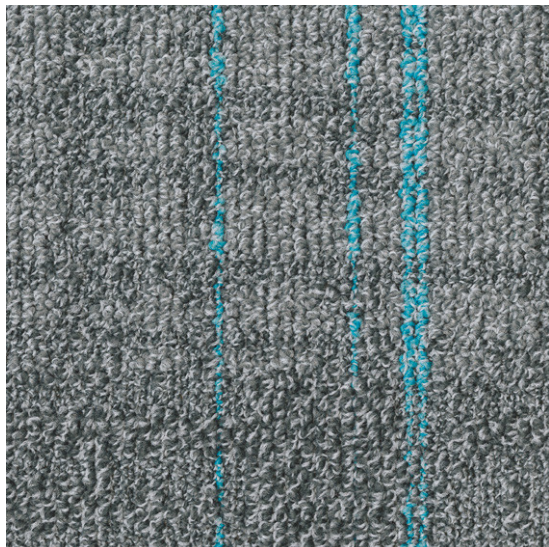

Stitch AA46 8204

<https://www.jpodlahy.cz/detail-produktu/829/stitch-aa46-8204>

Značka:	Desso
Název kolekce:	Stitch
Barva:	Šedá, Vícebarevný
Typ produktu:	Koberce
Způsob pokládky:	Lepené
Třída zátěže:	33
Hořlavost:	Bfl-s1
Vzhled:	Smyčkový (všívaný)
Složení vlákna:	Polyamid
Standardní podklad:	Desso EcoBase®
Celková tloušťka:	6.50 mm
Celková hmotnost:	3950 g
Celková hmotnost vlasu:	590 g
Hmotnost vlasu nad povrchem:	395 g
Kročejevý útlum hluku:	25 dB
Elektrický odpor:	$R \leq 10^9 \Omega$
Speciální vlastnosti:	Protiskluzný, Akustický

[Vysvětlivky technických parametrů](#)

K dispozici ve formátu

1	
Číslo materiálu	710786010
Rozměr	50 x 50 cm
Balení	5 m ² (20 ks)