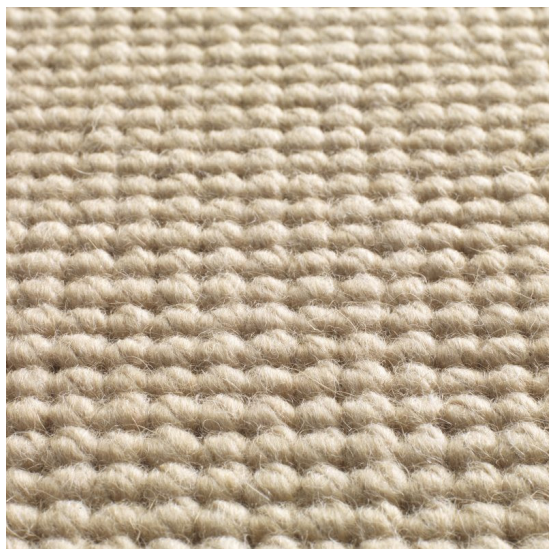

Natural Weave Square Wheat

<https://www.jpodlahy.cz/detail-produktu/8290/natural-weave-square-wheat>

Značka:	Jacaranda
Název kolekce:	Natural Weave Square
Barva:	Běžová
Typ produktu:	Koberce
Způsob pokládky:	Lepené
Třída zátěže:	23, 32
Hořlavost:	Bfl-s1
Vzhled:	Tkaný
Složení vlákna:	Vlna
Standardní podklad:	Rolový
Celková tloušťka:	9.00 mm
Celková hmotnost vlasu:	1650 g
Vysvětlivky technických parametrů	

K dispozici ve formátu

1	
Číslo materiálu	---
Rozměr	4 m