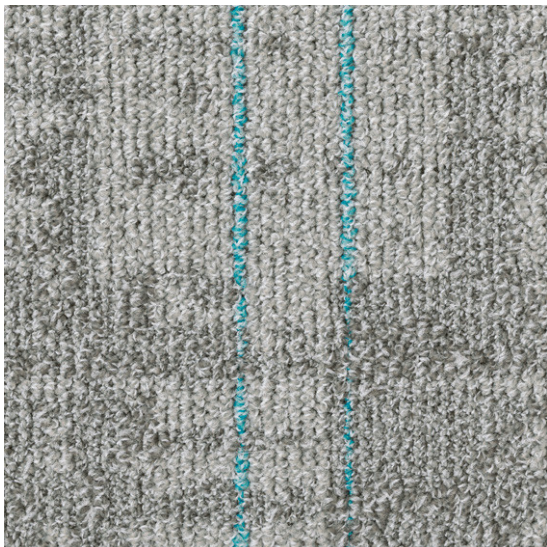

# Stitch AA46 8207

<https://www.jpodlahy.cz/detail-produktu/831/stitch-aa46-8207>

Značka:	Desso
Název kolekce:	Stitch
Barva:	Šedá, Vícebarevný
Typ produktu:	Koberce
Způsob pokládky:	Lepené
Třída zátěže:	33
Hořlavost:	Bfl-s1
Vzhled:	Smyčkový (všíváný)
Složení vlákna:	Polyamid
Standardní podklad:	Desso EcoBase®
Celková tloušťka:	6.50 mm
Celková hmotnost:	3950 g
Celková hmotnost vlasu:	590 g
Hmotnost vlasu nad povrchem:	395 g
Kročejevý útlum hluku:	25 dB
Elektrický odpor:	$R \leq 10^9 \Omega$
Speciální vlastnosti:	Protiskluzný, Akustický

## K dispozici ve formátu

1	
Číslo materiálu	710786012
Rozměr	50 x 50 cm
Balení	5 m <sup>2</sup> (20 ks)