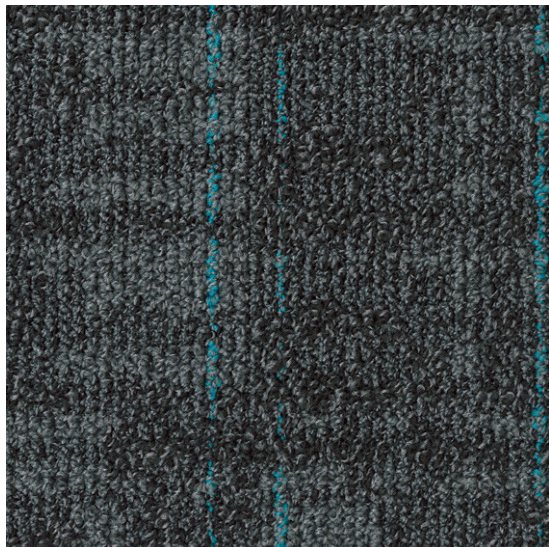

Stitch AA46 8208

<https://www.jpodlahy.cz/detail-produktu/832/stitch-aa46-8208>

Značka:	Desso
Název kolekce:	Stitch
Barva:	Šedá, Vícebarevný
Typ produktu:	Koberce
Způsob pokládky:	Lepené
Třída zátěže:	33
Hořlavost:	Bfl-s1
Vzhled:	Smyčkový (všíváný)
Složení vlákna:	Polyamid
Standardní podklad:	Desso EcoBase®
Celková tloušťka:	6.50 mm
Celková hmotnost:	3950 g
Celková hmotnost vlasu:	590 g
Hmotnost vlasu nad povrchem:	395 g
Kročejevý útlum hluku:	25 dB
Elektrický odpor:	$R \leq 10^9 \Omega$
Speciální vlastnosti:	Protiskluzný, Akustický

[Vysvětlivky technických parametrů](#)

K dispozici ve formátu

1	
Číslo materiálu	710786013
Rozměr	50 x 50 cm
Balení	5 m ² (20 ks)