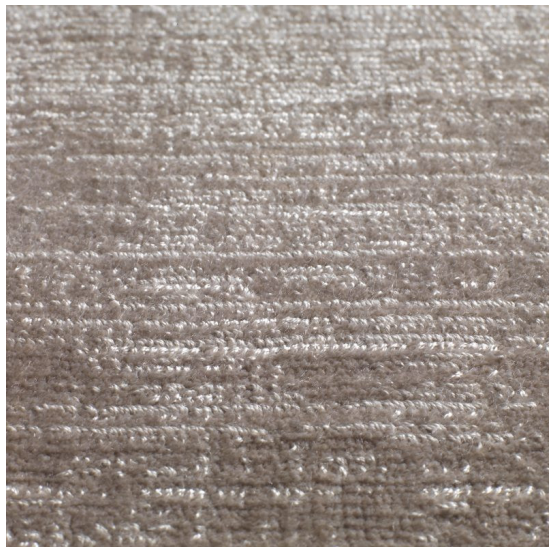

Santushti Starlight

<https://www.jpodlahy.cz/detail-produktu/8335/santushti-starlight>

Značka:	Jacaranda
Název kolekce:	Santushti
Barva:	Šedá
Typ produktu:	Koberce
Způsob pokládky:	Lepené
Třída zátěže:	23, 32
Hořlavost:	Efl
Vzhled:	Ručně tkaný
Složení vlákna:	Tencel
Celková tloušťka:	10.00 mm
Celková hmotnost vlasu:	3000 g
Vysvětlivky technických parametrů	