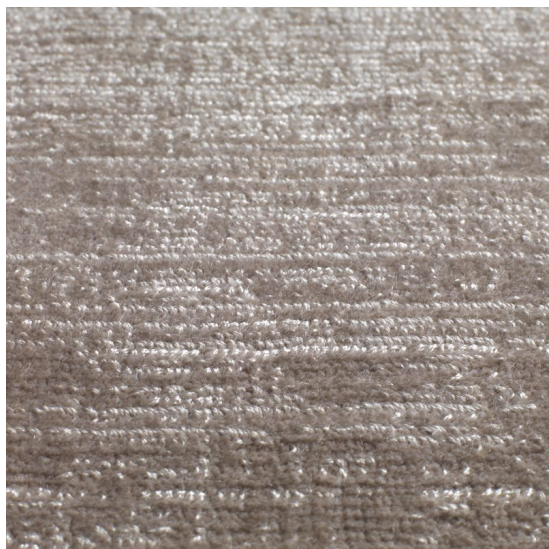

Santushti Starlight

<https://www.jpodlahy.cz/detail-produktu/8335/santushti-starlight>

Značka:	Jacaranda
Název kolekce:	Santushti
Barva:	Šedá
Typ produktu:	Koberce
Způsob pokládky:	Lepené
Třída zátěže:	23, 32
Hořlavost:	Efl
Vzhled:	Ručně tkaný
Složení vlákna:	Tencel
Celková tloušťka:	10.00 mm
Celková hmotnost vlasu:	3000 g
Vysvětlivky technických parametrů	