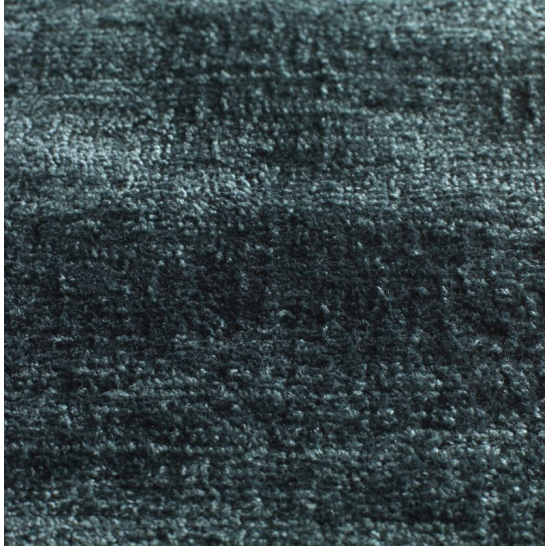

Satara Agate

<https://www.jpodlahy.cz/detail-produktu/8343/satara-agate>

Značka:	Jacaranda
Název kolekce:	Satara
Barva:	Šedá
Typ produktu:	Koberce
Způsob pokládky:	Lepené
Třída zátěže:	23, 32
Hořlavost:	Efl
Vzhled:	Ručně tkaný
Složení vlákna:	Tencel
Standardní podklad:	Rolový
Celková tloušťka:	10.00 mm
Celková hmotnost vlasu:	3000 g
Vysvětlivky technických parametrů	

K dispozici ve formátu

1	
Číslo materiálu	---
Rozměr	4 m