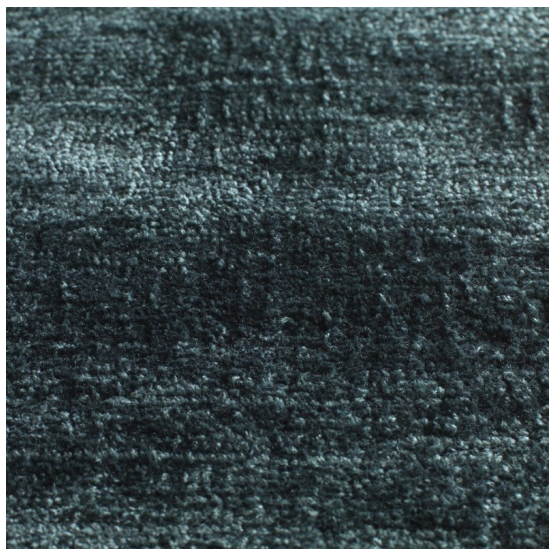

Satara Agate

<https://www.jpodlahy.cz/detail-produktu/8343/satara-agate>

Značka:	Jacaranda
Název kolekce:	Satara
Barva:	Šedá
Typ produktu:	Koberce
Způsob pokládky:	Lepené
Třída zátěže:	23, 32
Hořlavost:	Efl
Vzhled:	Ručně tkaný
Složení vlákna:	Tencel
Standardní podklad:	Rolový
Celková tloušťka:	10.00 mm
Celková hmotnost vlasu:	3000 g
Vysvětlivky technických parametrů	

K dispozici ve formátu

1	
Číslo materiálu	---
Rozměr	4 m