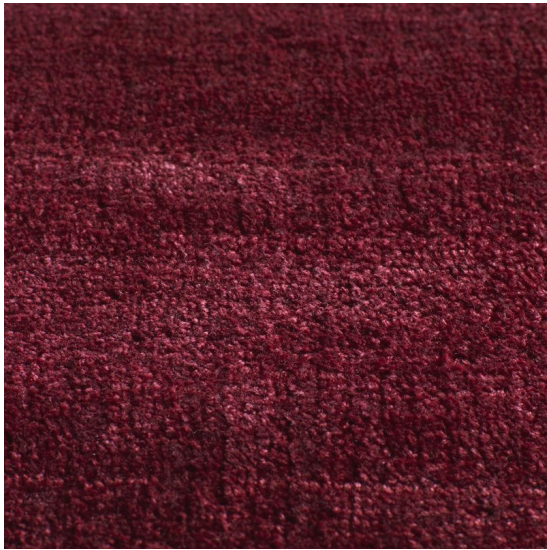

Satara Garnet

<https://www.jpodlahy.cz/detail-produktu/8349/satara-garnet>

Značka:	Jacaranda
Název kolekce:	Satara
Barva:	Červená
Typ produktu:	Koberce
Způsob pokládky:	Lepené
Třída zátěže:	23, 32
Hořlavost:	Efl
Vzhled:	Ručně tkaný
Složení vlákna:	Tencel
Standardní podklad:	Rolový
Celková tloušťka:	10.00 mm
Celková hmotnost vlasu:	3000 g
Vysvětlivky technických parametrů	

K dispozici ve formátu

1	
Číslo materiálu	---
Rozměr	4 m