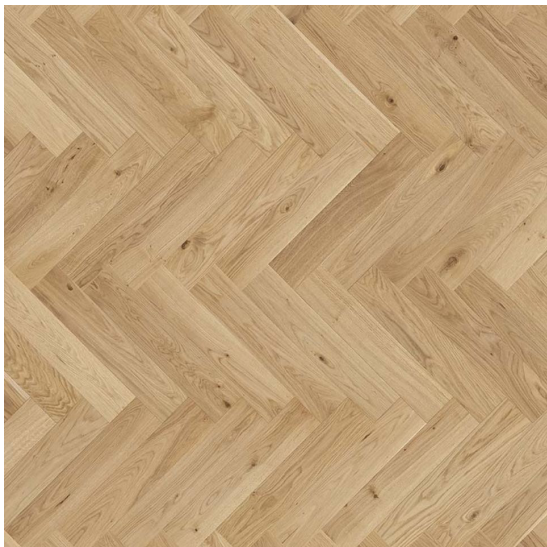

Segno (11 mm) DUB

<https://www.jpodlahy.cz/detail-produktu/8412/segno-11-mm-dub>

Značka:	Tarkett
Název kolekce:	Segno (11 mm)
Barva:	Béžová, Hnědá
Typ produktu:	Dřevo
Způsob pokládky:	Lepené
Hořlavost:	Cfl-s1
Celková tloušťka:	11.00 mm
Tloušťka nášlapné vrstvy:	3.50 mm
Celková hmotnost:	7160 g
Povrchová úprava dřeva:	Olej
Název povrchové úpravy:	Protecto Hardwax Oil

[Vysvětlivky technických parametrů](#) | [Příslušenství](#)

K dispozici ve formátu

1
Číslo materiálu 41020025
Rozměr 60 x 12 cm (levostranný)
Balení 2,3 m ² (32 ks)
Poznámka Protecto Hardwax Oil / Brushed

2
Číslo materiálu 41020026
Rozměr 60 x 12 cm (pravostranný)
Balení 2,3 m ² (32 ks)
Poznámka Protecto Hardwax Oil / Brushed