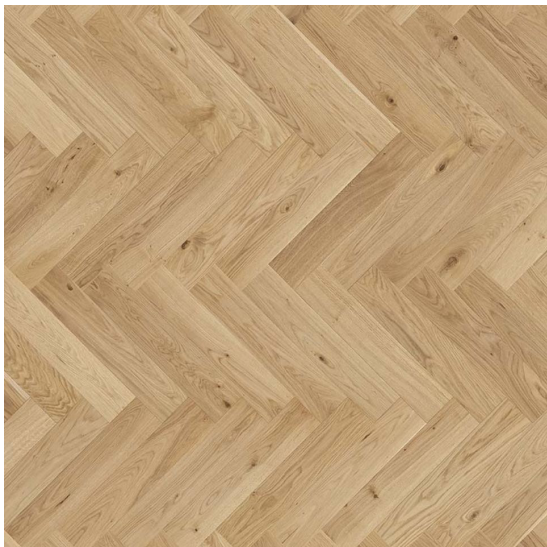

# Segno (11 mm) DUB

<https://www.jpodlahy.cz/detail-produktu/8412/segno-11-mm-dub>

Značka:	Tarkett
Název kolekce:	Segno (11 mm)
Barva:	Béžová, Hnědá
Typ produktu:	Dřevo
Způsob pokládky:	Lepené
Hořlavost:	Cfl-s1
Celková tloušťka:	11.00 mm
Tloušťka nášlapné vrstvy:	3.50 mm
Celková hmotnost:	7160 g
Povrchová úprava dřeva:	Olej
Název povrchové úpravy:	Protecto Hardwax Oil