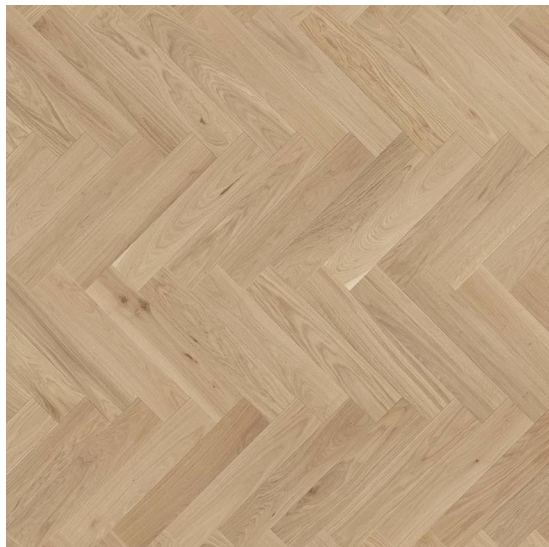

Segno (11 mm) DUB BLONDE

<https://www.jpodlahy.cz/detail-produktu/8413/segno-11-mm-dub-blonde>

Značka:	Tarkett
Název kolekce:	Segno (11 mm)
Barva:	Běžová
Typ produktu:	Dřevo
Způsob pokládky:	Lepené
Hořlavost:	Cfl-s1
Celková tloušťka:	11.00 mm
Tloušťka nášlapné vrstvy:	3.50 mm
Celková hmotnost:	7160 g
Povrchová úprava dřeva:	Olej
Název povrchové úpravy:	Protecto Hardwax Oil
Vysvětlivky technických parametrů Příslušenství	

K dispozici ve formátu

1
Číslo materiálu 41020023
Rozměr 60 x 12 cm (levostranný)
Balení 2,3 m ² (32 ks)
Poznámka Protecto Hardwax Oil / Brushed

2
Číslo materiálu 41020024
Rozměr 60 x 12 cm (pravostranný)
Balení 2,3 m ² (32 ks)
Poznámka Protecto Hardwax Oil / Brushed