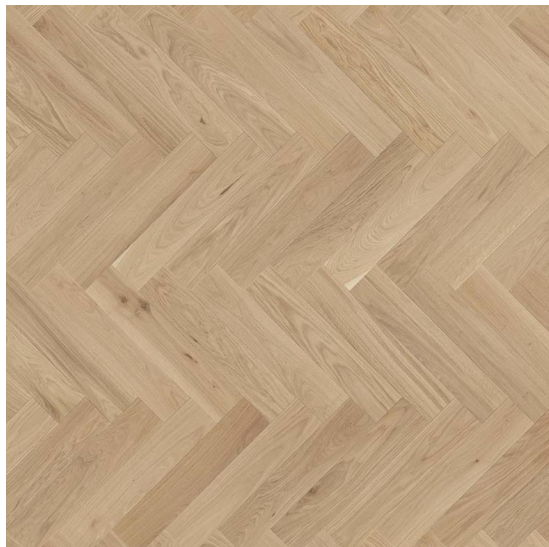

# Segno (11 mm) DUB BLONDE

<https://www.jpodlahy.cz/detail-produktu/8413/segno-11-mm-dub-blonde>

Značka:	Tarkett
Název kolekce:	Segno (11 mm)
Barva:	Běžová
Typ produktu:	Dřevo
Způsob pokládky:	Lepené
Hořlavost:	Cfl-s1
Celková tloušťka:	11.00 mm
Tloušťka nášlapné vrstvy:	3.50 mm
Celková hmotnost:	7160 g
Povrchová úprava dřeva:	Olej
Název povrchové úpravy:	Protecto Hardwax Oil
<a href="#">Vysvětlivky technických parametrů</a>   <a href="#">Příslušenství</a>	

## K dispozici ve formátu

1
Číslo materiálu 41020023
Rozměr 60 x 12 cm (levostranný)
Balení 2,3 m <sup>2</sup> (32 ks)
Poznámka Protecto Hardwax Oil / Brushed

2
Číslo materiálu 41020024
Rozměr 60 x 12 cm (pravostranný)
Balení 2,3 m <sup>2</sup> (32 ks)
Poznámka Protecto Hardwax Oil / Brushed