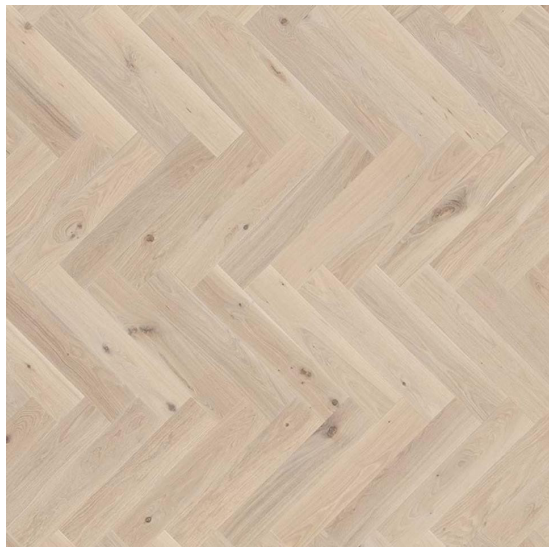

# Segno (11 mm) DUB LIME STONE

<https://www.jpodlahy.cz/detail-produktu/8414/segno-11-mm-dub-lime-stone>

Značka:	Tarkett
Název kolekce:	Segno (11 mm)
Barva:	Běžová
Typ produktu:	Dřevo
Způsob pokládky:	Lepené
Hořlavost:	Cfl-s1
Celková tloušťka:	11.00 mm
Tloušťka nášlapné vrstvy:	3.50 mm
Celková hmotnost:	7160 g
Povrchová úprava dřeva:	Olej
Název povrchové úpravy:	Protecto Hardwax Oil
<a href="#">Vysvětlivky technických parametrů</a>   <a href="#">Příslušenství</a>	

## K dispozici ve formátu

1
Číslo materiálu 41020021
Rozměr 60 x 12 cm (levostranný)
Balení 2,3 m <sup>2</sup> (32 ks)
Poznámka Protecto Hardwax Oil / Brushed

2
Číslo materiálu 41020022
Rozměr 60 x 12 cm (pravostranný)
Balení 2,3 m <sup>2</sup> (32 ks)
Poznámka Protecto Hardwax Oil / Brushed