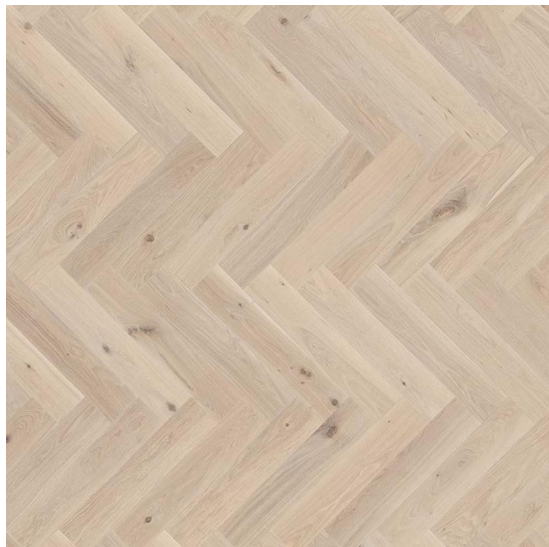

Segno (11 mm) DUB LIME STONE

<https://www.jpodlahy.cz/detail-produktu/8414/segno-11-mm-dub-lime-stone>

Značka:	Tarkett
Název kolekce:	Segno (11 mm)
Barva:	Běžová
Typ produktu:	Dřevo
Způsob pokládky:	Lepené
Hořlavost:	Cfl-s1
Celková tloušťka:	11.00 mm
Tloušťka nášlapné vrstvy:	3.50 mm
Celková hmotnost:	7160 g
Povrchová úprava dřeva:	Olej
Název povrchové úpravy:	Protecto Hardwax Oil
Vysvětlivky technických parametrů Příslušenství	

K dispozici ve formátu

1
Číslo materiálu 41020021
Rozměr 60 x 12 cm (levostranný)
Balení 2,3 m ² (32 ks)
Poznámka Protecto Hardwax Oil / Brushed

2
Číslo materiálu 41020022
Rozměr 60 x 12 cm (pravostranný)
Balení 2,3 m ² (32 ks)
Poznámka Protecto Hardwax Oil / Brushed