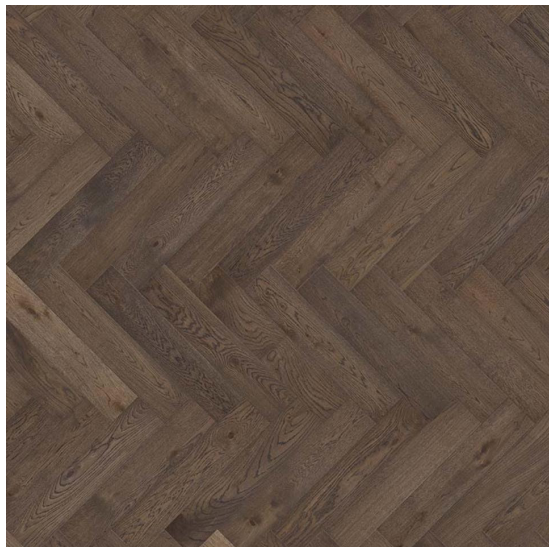

Segno (11 mm) DUB OLD BROWN

<https://www.jpodlahy.cz/detail-produktu/8415/segno-11-mm-dub-old-brown>

| | |
|---|----------------------|
| Značka: | Tarkett |
| Název kolekce: | Segno (11 mm) |
| Barva: | Hnědá |
| Typ produktu: | Dřevo |
| Způsob pokládky: | Lepené |
| Hořlavost: | Cfl-s1 |
| Celková tloušťka: | 11.00 mm |
| Tloušťka nášlapné vrstvy: | 3.50 mm |
| Celková hmotnost: | 7160 g |
| Povrchová úprava dřeva: | Olej |
| Název povrchové úpravy: | Protecto Hardwax Oil |
| Vysvětlivky technických parametrů Příslušenství | |

K dispozici ve formátu

| |
|---|
| 1 |
| Číslo materiálu 41020029 |
| Rozměr 60 x 12 cm (levostranný) |
| Balení 2,3 m ² (32 ks) |
| Poznámka Protecto Hardwax Oil / Brushed |

| |
|---|
| 2 |
| Číslo materiálu 41020030 |
| Rozměr 60 x 12 cm (pravostranný) |
| Balení 2,3 m ² (32 ks) |
| Poznámka Protecto Hardwax Oil / Brushed |