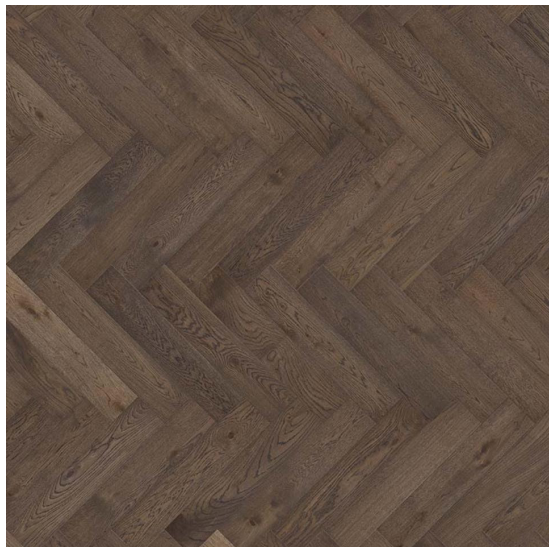

# Segno (11 mm) DUB OLD BROWN

<https://www.jpodlahy.cz/detail-produktu/8415/segno-11-mm-dub-old-brown>

Značka:	Tarkett
Název kolekce:	Segno (11 mm)
Barva:	Hnědá
Typ produktu:	Dřevo
Způsob pokládky:	Lepené
Hořlavost:	Cfl-s1
Celková tloušťka:	11.00 mm
Tloušťka nášlapné vrstvy:	3.50 mm
Celková hmotnost:	7160 g
Povrchová úprava dřeva:	Olej
Název povrchové úpravy:	Protecto Hardwax Oil
<a href="#">Vysvětlivky technických parametrů</a>   <a href="#">Příslušenství</a>	

## K dispozici ve formátu

1
Číslo materiálu 41020029
Rozměr 60 x 12 cm (levostranný)
Balení 2,3 m <sup>2</sup> (32 ks)
Poznámka Protecto Hardwax Oil / Brushed

2
Číslo materiálu 41020030
Rozměr 60 x 12 cm (pravostranný)
Balení 2,3 m <sup>2</sup> (32 ks)
Poznámka Protecto Hardwax Oil / Brushed