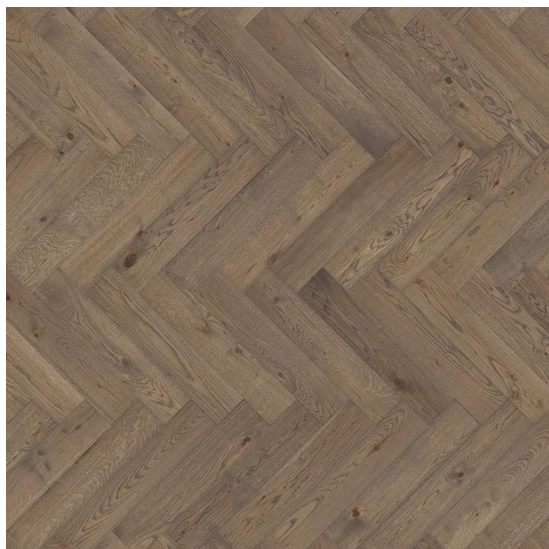

Segno (11 mm) DUB OLD GREY

<https://www.jpodlahy.cz/detail-produktu/8416/segno-11-mm-dub-old-grey>

Značka:	Tarkett
Název kolekce:	Segno (11 mm)
Barva:	Hnědá
Typ produktu:	Dřevo
Způsob pokládky:	Lepené
Hořlavost:	Cfl-s1
Celková tloušťka:	11.00 mm
Tloušťka nášlapné vrstvy:	3.50 mm
Celková hmotnost:	7160 g
Povrchová úprava dřeva:	Olej
Název povrchové úpravy:	Protecto Hardwax Oil

[Vysvětlivky technických parametrů](#) | [Příslušenství](#)

K dispozici ve formátu

1
Číslo materiálu 41020027
Rozměr 60 x 12 cm (levostranný)
Balení 2,3 m ² (32 ks)
Poznámka Protecto Hardwax Oil / Brushed

2
Číslo materiálu 41020028
Rozměr 60 x 12 cm (pravostranný)
Balení 2,3 m ² (32 ks)
Poznámka Protecto Hardwax Oil / Brushed