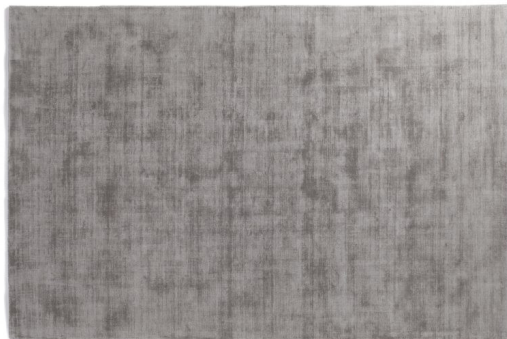

Santushti Ash

<https://www.jpodlahy.cz/detail-produktu/8451/santushti-ash>

Značka:	Jacaranda
Název kolekce:	Santushti
Barva:	Šedá
Typ produktu:	Koberce
Způsob pokládky:	Lepené
Třída zátěže:	23, 32
Hořlavost:	Efl
Vzhled:	Ručně tkaný
Složení vlákna:	Tencel
Standardní podklad:	Rolový
Celková tloušťka:	10.00 mm
Celková hmotnost vlasu:	3000 g

[Vysvětlivky technických parametrů](#)

K dispozici ve formátu

1	
Číslo materiálu	---
Rozměr	170 x 240 cm

2	
Číslo materiálu	---
Rozměr	200 x 300 cm

3	
Číslo materiálu	---
Rozměr	250 x 350 cm

4	
Číslo materiálu	---
Rozměr	300 x 400 cm