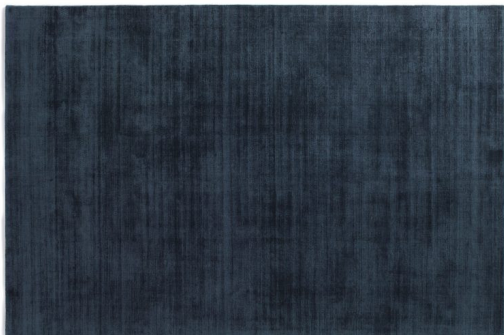

Satara Adriatic

<https://www.jpodlahy.cz/detail-produktu/8461/satara-adriatic>

Značka:	Jacaranda
Název kolekce:	Satara
Barva:	Modrá, Růžová/Fialová
Typ produktu:	Koberce
Způsob pokládky:	Lepené
Třída zátěže:	23, 32
Hořlavost:	Efl
Vzhled:	Ručně tkaný
Složení vlákna:	Tencel
Standardní podklad:	Rolový
Celková tloušťka:	10.00 mm
Celková hmotnost vlasu:	3000 g