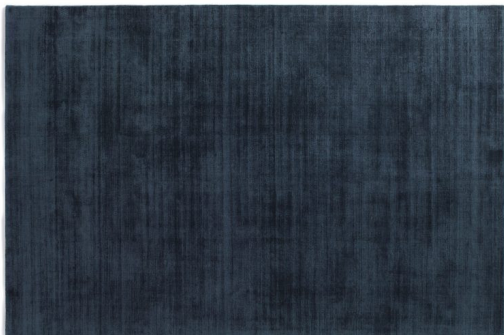

# Satara Adriatic

<https://www.jpodlahy.cz/detail-produktu/8461/satara-adriatic>

Značka:	Jacaranda
Název kolekce:	Satara
Barva:	Modrá, Růžová/Fialová
Typ produktu:	Koberce
Způsob pokládky:	Lepené
Třída zátěže:	23, 32
Hořlavost:	Efl
Vzhled:	Ručně tkaný
Složení vlákna:	Tencel
Standardní podklad:	Rolový
Celková tloušťka:	10.00 mm
Celková hmotnost vlasu:	3000 g