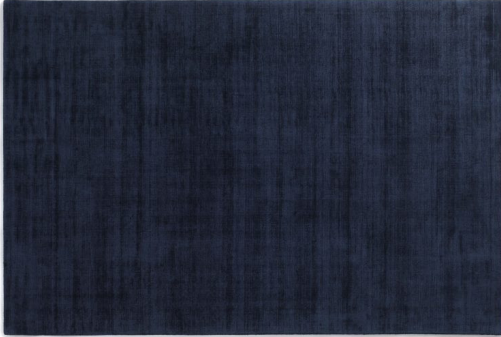

Satara Navy

<https://www.jpodlahy.cz/detail-produktu/8475/satara-navy>

Značka:	Jacaranda
Název kolekce:	Satara
Barva:	Modrá, Růžová/Fialová
Typ produktu:	Koberce
Způsob pokládky:	Lepené
Třída zátěže:	23, 32
Hořlavost:	Efl
Vzhled:	Ručně tkaný
Složení vlákna:	Tencel
Standardní podklad:	Rolový
Celková tloušťka:	10.00 mm
Celková hmotnost vlasu:	3000 g