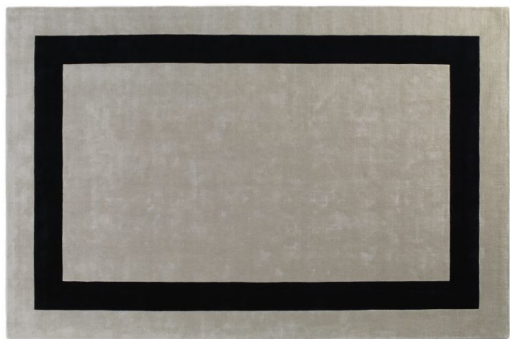

# Simla Bordered Snow & Charcoal

<https://www.jpodlahy.cz/detail-produktu/8510/simla-bordered-snow--charcoal>

Značka:	Jacaranda
Název kolekce:	Simla Bordered
Barva:	Běžová, Černá
Typ produktu:	Koberce
Způsob pokládky:	Lepené
Třída zátěže:	22
Hořlavost:	Efl
Vzhled:	Ručně tkaný
Složení vlákna:	Tencel
Standardní podklad:	Rolový
Celková tloušťka:	11.00 mm
Celková hmotnost vlasu:	4000 g

## K dispozici ve formátu

1	
Číslo materiálu	---
Rozměr	200 x 250 cm

2	
Číslo materiálu	---
Rozměr	250 x 350 cm

3	
Číslo materiálu	---
Rozměr	300 x 400 cm