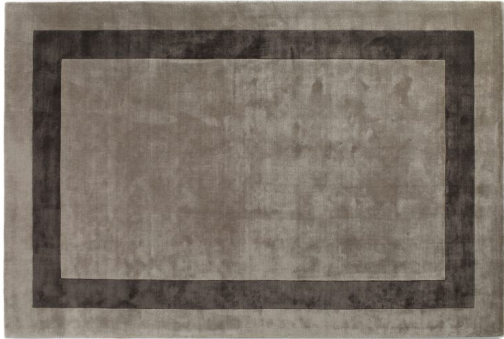

# Simla Bordered Starlight & Graphite

<https://www.jpodlahy.cz/detail-produktu/8512/simla-bordered-starlight--graphite>

Značka:	Jacaranda
Název kolekce:	Simla Bordered
Barva:	Hnědá, Šedá
Typ produktu:	Koberce
Způsob pokládky:	Lepené
Třída zátěže:	22
Hořlavost:	Efl
Vzhled:	Ručně tkaný
Složení vlákna:	Tencel
Standardní podklad:	Rolový
Celková tloušťka:	11.00 mm
Celková hmotnost vlasu:	4000 g
<a href="#">Vysvětlivky technických parametrů</a>	

## K dispozici ve formátu

1	
Číslo materiálu	---
Rozměr	200 x 250 cm

2	
Číslo materiálu	---
Rozměr	250 x 350 cm

3	
Číslo materiálu	---
Rozměr	300 x 400 cm