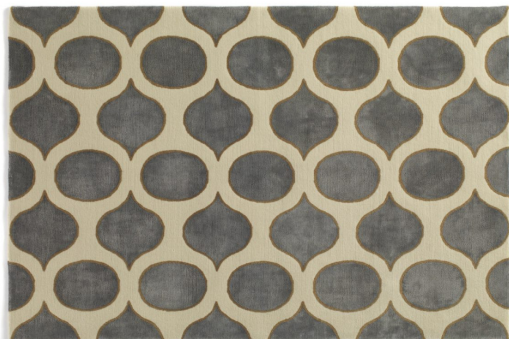

# Zakázkové designy Belleville Grey

<https://www.jpodlahy.cz/detail-produktu/8534/zakazkove-designy-belleville-grey>

Značka:	Jacaranda
Název kolekce:	Zakázkové designy
Barva:	Vícebarevný
Typ produktu:	Koberce
<a href="#">Vysvětlivky technických parametrů</a>	