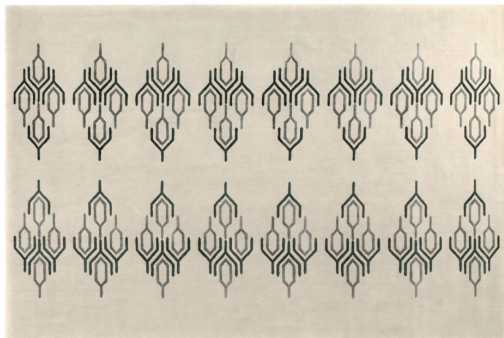

Zakázkové designy Casablanca Dew by Thomas Griem

<https://www.jpodlahy.cz/detail-produktu/8536/zakazkove-designy-casablanca-dew-by-thomas-griem>

Značka:	Jacaranda
Název kolekce:	Zakázkové designy
Barva:	Běžová
Typ produktu:	Koberce
Vysvětlivky technických parametrů	