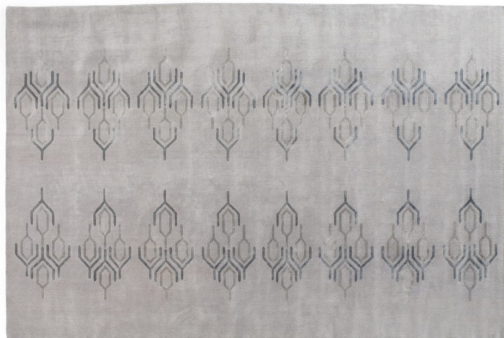

# Zakázkové designy Casablanca Mist by Thomas Griem

<https://www.jpodlahy.cz/detail-produktu/8537/zakazkove-designy-casablanca-mist-by-thomas-griem>

Značka:	Jacaranda
Název kolekce:	Zakázkové designy
Barva:	Šedá
Typ produktu:	Koberce
<a href="#">Vysvětlivky technických parametrů</a>	