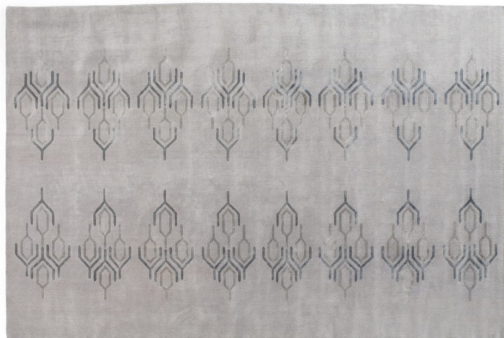

Zakázkové designy Casablanca Mist by Thomas Griem

<https://www.jpodlahy.cz/detail-produktu/8537/zakazkove-designy-casablanca-mist-by-thomas-griem>

Značka:	Jacaranda
Název kolekce:	Zakázkové designy
Barva:	Šedá
Typ produktu:	Koberce
Vysvětlivky technických parametrů	