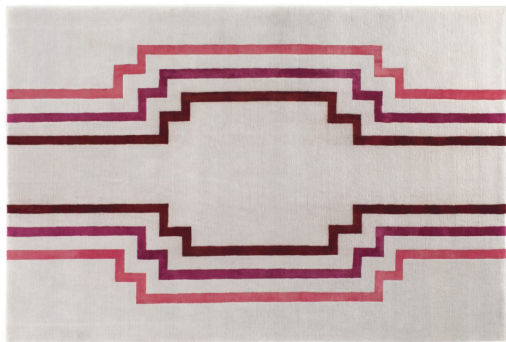

# Zakázkové designy Deco Pink by Thomas Griem

<https://www.jpodlahy.cz/detail-produktu/8539/zakazkove-designy-deco-pink-by-thomas-griem>

Značka:	Jacaranda
Název kolekce:	Zakázkové designy
Barva:	Růžová/Fialová, Šedá, Vícebarevný
Typ produktu:	Koberce
<a href="#">Vysvětlivky technických parametrů</a>	