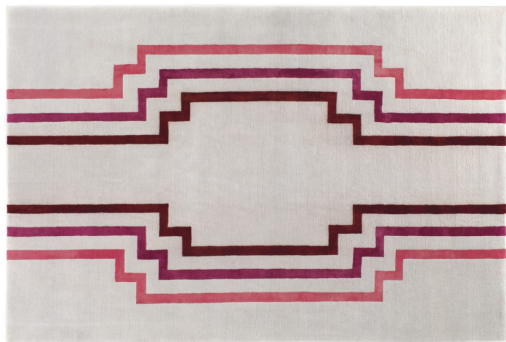

Zakázkové designy Deco Pink by Thomas Griem

<https://www.jpodlahy.cz/detail-produktu/8539/zakazkove-designy-deco-pink-by-thomas-griem>

Značka:	Jacaranda
Název kolekce:	Zakázkové designy
Barva:	Růžová/Fialová, Šedá, Vícebarevný
Typ produktu:	Koberce
Vysvětlivky technických parametrů	