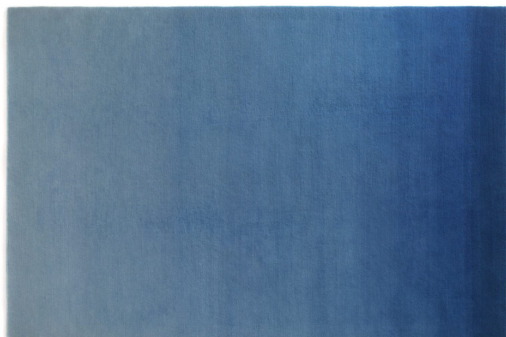

Zakázkové designy Gradation Pacific Blue

<https://www.jpodlahy.cz/detail-produktu/8541/zakazkove-designy-gradation-pacific-blue>

Značka:	Jacaranda
Název kolekce:	Zakázkové designy
Barva:	Modrá
Typ produktu:	Koberce
Vysvětlivky technických parametrů	