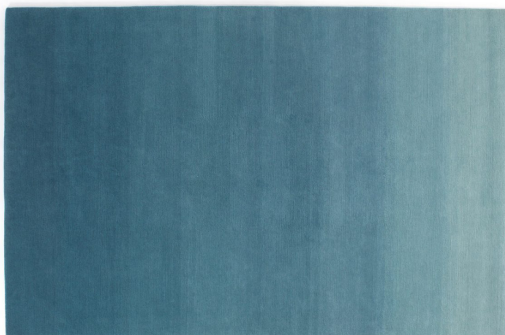

Zakázkové designy Gradation Teal Blue

<https://www.jpodlahy.cz/detail-produktu/8542/zakazkove-designy-gradation-teal-blue>

Značka:	Jacaranda
Název kolekce:	Zakázkové designy
Barva:	Modrá
Typ produktu:	Koberce
Vysvětlivky technických parametrů	