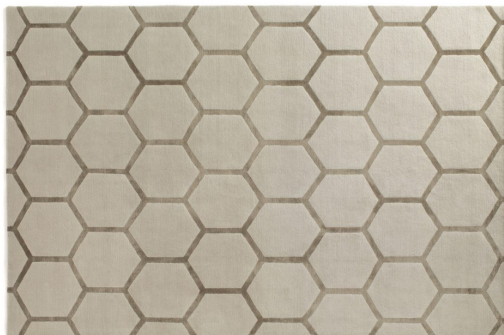

Zakázkové designy Honeycomb Taupe

<https://www.jpodlahy.cz/detail-produktu/8546/zakazkove-designy-honeycomb-taupe>

Značka:	Jacaranda
Název kolekce:	Zakázkové designy
Barva:	Běžová, Hnědá
Typ produktu:	Koberce
Vysvětlivky technických parametrů	