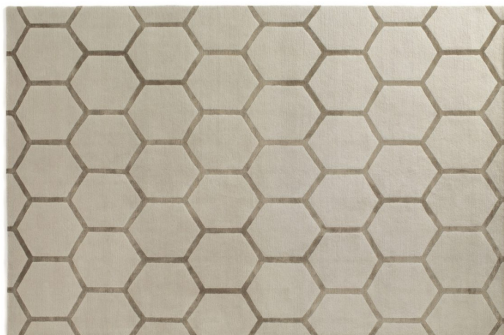

# Zakázkové designy Honeycomb Taupe

<https://www.jpodlahy.cz/detail-produktu/8546/zakazkove-designy-honeycomb-taupe>

Značka:	Jacaranda
Název kolekce:	Zakázkové designy
Barva:	Běžová, Hnědá
Typ produktu:	Koberce
<a href="#">Vysvětlivky technických parametrů</a>	