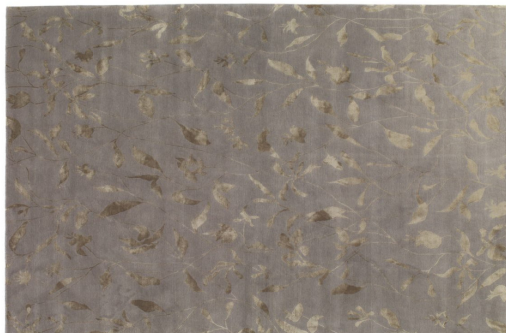

# Zakázkové designy Seawheat Mist

<https://www.jpodlahy.cz/detail-produktu/8547/zakazkove-designy-seawheat-mist>

Značka:	Jacaranda
Název kolekce:	Zakázkové designy
Barva:	Hnědá
Typ produktu:	Koberce
<a href="#">Vysvětlivky technických parametrů</a>	