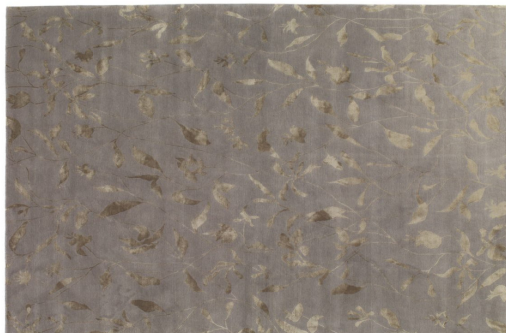

Zakázkové designy Seawheat Mist

<https://www.jpodlahy.cz/detail-produktu/8547/zakazkove-designy-seawheat-mist>

Značka:	Jacaranda
Název kolekce:	Zakázkové designy
Barva:	Hnědá
Typ produktu:	Koberce
Vysvětlivky technických parametrů	