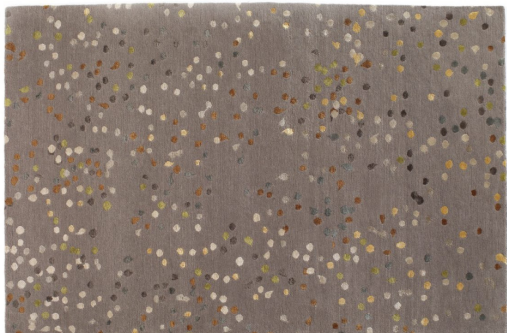

# Zakázkové designy Dost Autmumn

<https://www.jpodlahy.cz/detail-produktu/8548/zakazkove-designy-dost-autmumn>

Značka:	Jacaranda
Název kolekce:	Zakázkové designy
Barva:	Šedá
Typ produktu:	Koberce
<a href="#">Vysvětlivky technických parametrů</a>	