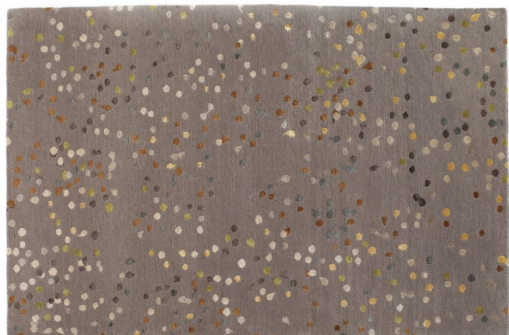

Zakázkové designy Dost Autmumn

<https://www.jpodlahy.cz/detail-produktu/8548/zakazkove-designy-dost-autmumn>

Značka:	Jacaranda
Název kolekce:	Zakázkové designy
Barva:	Šedá
Typ produktu:	Koberce
Vysvětlivky technických parametrů	