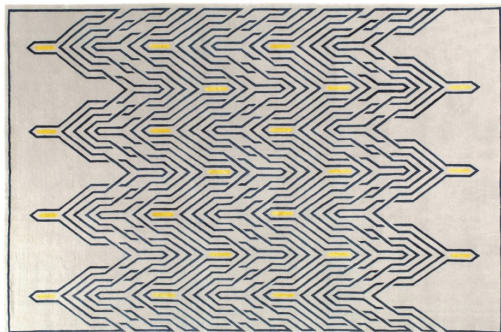

Zakázkové designy Chrysler Gold by Thomas Griem

<https://www.jpodlahy.cz/detail-produktu/8552/zakazkove-designy-chrysler-gold-by-thomas-griem>

Značka:	Jacaranda
Název kolekce:	Zakázkové designy
Barva:	Běžová, Modrá, Žlutá
Typ produktu:	Koberce
Vysvětlivky technických parametrů	