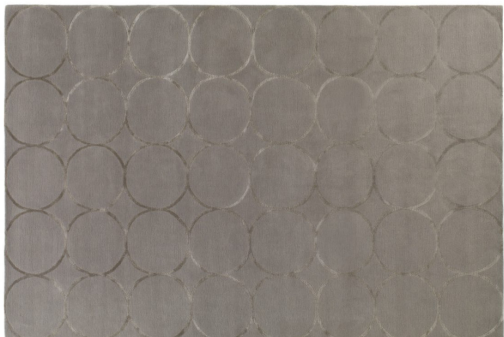

Zakázkové designy Kulu Grey

<https://www.jpodlahy.cz/detail-produktu/8553/zakazkove-designy-kulu-grey>

Značka:	Jacaranda
Název kolekce:	Zakázkové designy
Barva:	Šedá
Typ produktu:	Koberce
Vysvětlivky technických parametrů	