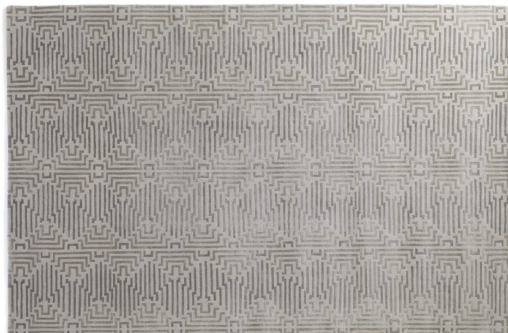

Zakázkové designy Labyrinth Platinum

<https://www.jpodlahy.cz/detail-produktu/8556/zakazkove-designy-labyrinth-platinum>

Značka:	Jacaranda
Název kolekce:	Zakázkové designy
Barva:	Šedá
Typ produktu:	Koberce
Vysvětlivky technických parametrů	

K dispozici ve formátu

1	
Číslo materiálu	---
Rozměr	