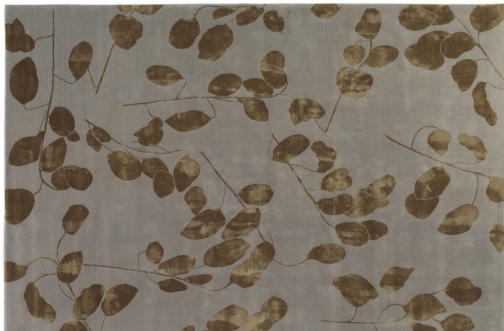

# Zakázkové designy Moon Leaf Bronze

<https://www.jpodlahy.cz/detail-produktu/8558/zakazkove-designy-moon-leaf-bronze>

Značka:	Jacaranda
Název kolekce:	Zakázkové designy
Barva:	Hnědá, Šedá
Typ produktu:	Koberce
<a href="#">Vysvětlivky technických parametrů</a>	