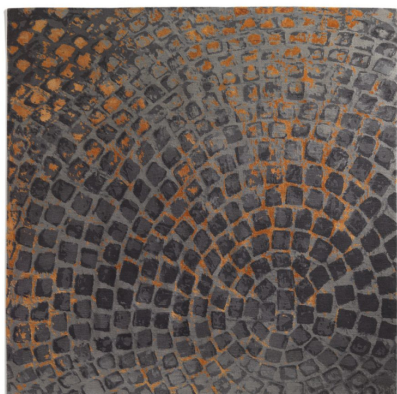

Zakázkové designy Mosaik Copper

<https://www.jpodlahy.cz/detail-produktu/8561/zakazkove-designy-mosaik-copper>

Značka:	Jacaranda
Název kolekce:	Zakázkové designy
Barva:	Hnědá, Šedá
Typ produktu:	Koberce
Vysvětlivky technických parametrů	