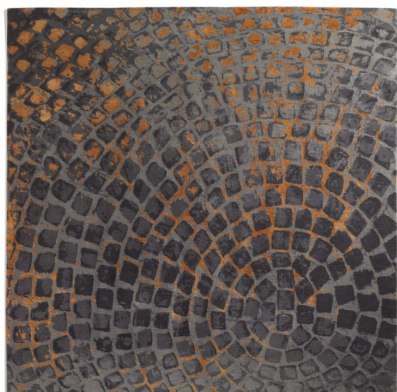

Zakázkové designy Mosaik Copper

<https://www.jpodlahy.cz/detail-produktu/8561/zakazkove-designy-mosaik-copper>

Značka:	Jacaranda
Název kolekce:	Zakázkové designy
Barva:	Hnědá, Šedá
Typ produktu:	Koberce
Vysvětlivky technických parametrů	