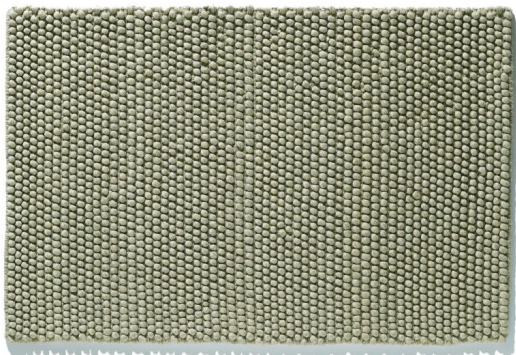

Zakázkové designy Pebbles Barley

<https://www.jpodlahy.cz/detail-produktu/8564/zakazkove-designy-pebbles-barley>

Značka:	Jacaranda
Název kolekce:	Zakázkové designy
Barva:	Běžová
Typ produktu:	Koberce
Vysvětlivky technických parametrů	